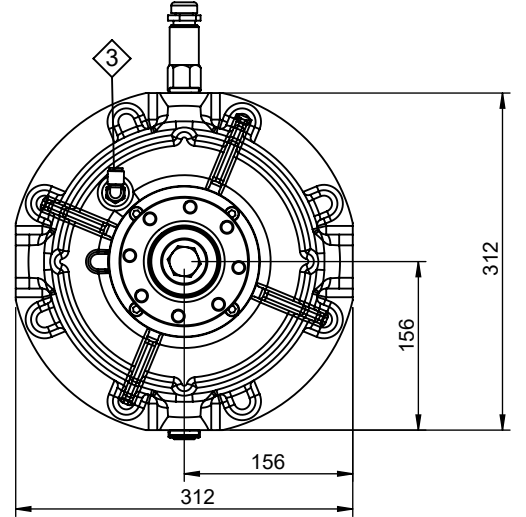

Araç Tipi	ÜNİVERSAL
Ara Şanzıman Tipi	ÜNİVERSAL

Ürün Kodu	KRD.36.SKR.D
Revizyon No-Tarih	01 - 01.12.2018

Ürün Görünümleri

Opsiyonlar

- 1 : ISO 7647 - ISO 7646- ISO 8667 Standartlarda Kaplin
- 2 : ISO 7647 - ISO 7646- ISO 8667 Standartlarda Kaplin
- 3 : Hava giriş - Lamelli Balata Devrede
- 4 : Hava giriş - Mekanik Kilitleme Devrede
- 5 : Hava giriş - Mekanik Kilitleme Devre Dışı

Teknik Bilgi

Çıkışlar	Azami Değerler	Azami Devir	Çevrim Oranı	Bağlantı Şekli	Kumanda Kontrol
1 & 2	800 Kgm	-	1/1	ŞAFT	HAVA KONTROL
				Ağırlık	Dönüş Yönü
				42 kg	-

**KOZANOĞLU
KOZMAKSAN**

HYDRAULIC PUMPS & POWER TAKE-OFFS MANUFACTURING LIMITED CO.
HİDROLİK POMPA ve ARA ŞANZİMAN PTO İMALAT SAN.LTD.ŞTİ.