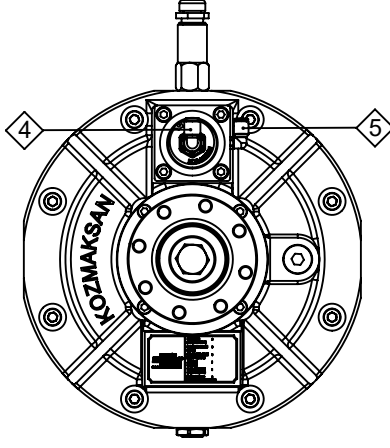

Araç Tipi	ÜNİVERSAL
Ara Şanzıman Tipi	ÜNİVERSAL

Ürün Kodu	KRD.36.SKR.D
Revizyon No-Tarih	01 - 01.12.2018

Ürün Görünümleri

Opsiyonlar

- 1 : ISO 7647 - ISO 7646- ISO 8667 Standartlarda Kaplin
- 2 : ISO 7647 - ISO 7646- ISO 8667 Standartlarda Kaplin
- 3 : Hava giriş - Lamelli Balata Devrede
- 4 : Hava giriş - Mekanik Kilitleme Devrede
- 5 : Hava giriş - Mekanik Kilitleme Devre Dışı

Teknik Bilgi

Çıkışlar	Azami Değerler	Azami Devir	Çevrim Oranı	Bağlantı Şekli	Kumanda Kontrol
1 & 2	800 Kgm	-	1/1	ŞAFT	HAVA KONTROL
				Ağırlık	Dönüş Yönü
				42 kg	-

**KOZANOĞLU
KOZMAKSAN**

HYDRAULIC PUMPS & POWER TAKE-OFFS MANUFACTURING LIMITED CO.
HİDROLİK POMPA ve ARA ŞANZİMAN PTO İMALAT SAN.LTD.ŞTİ.