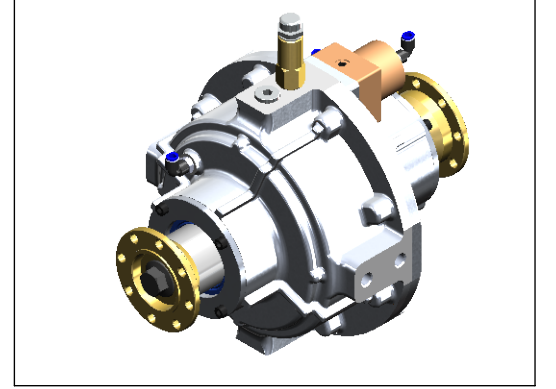

Araç Tipi	ÜNİVERSAL
Ara Şanzıman Tipi	ÜNİVERSAL

Ürün Kodu	KRD.36.SKR.D
Revizyon No-Tarih	01 - 01.12.2018

Ürün Görünümleri

Opsiyonlar

- 1 : ISO 7647 - ISO 7646- ISO 8667 Standartlarda Kaplin
- 2 : ISO 7647 - ISO 7646- ISO 8667 Standartlarda Kaplin
- 3 : Hava giriş - Lamelli Balata Devrede
- 4 : Hava giriş - Mekanik Kilitleme Devrede
- 5 : Hava giriş - Mekanik Kilitleme Devre Dışı

Teknik Bilgi

Çıkışlar	Azami Değerler	Azami Devir	Çevrim Oranı	Bağlantı Şekli	Kumanda Kontrol
1 & 2	800 Kgm	-	1/1	ŞAFT	HAVA KONTROL
				Ağırlık	Dönüş Yönü
				42 kg	-

**KOZANOĞLU
KOZMAKSAN**

HYDRAULIC PUMPS & POWER TAKE-OFFS MANUFACTURING LIMITED CO.
HİDROLİK POMPA ve ARA ŞANZİMAN PTO İMALAT SAN.LTD.ŞTİ.