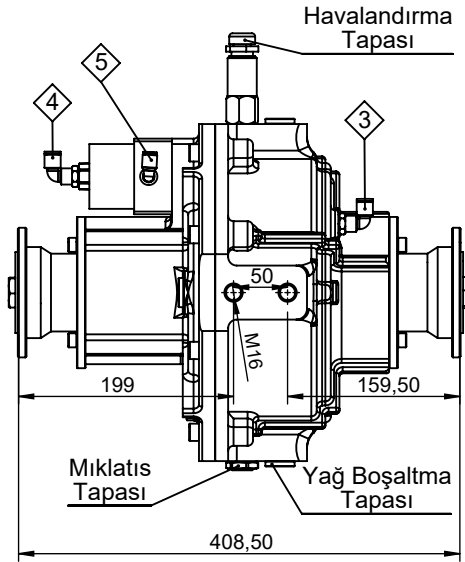

Araç Tipi	ÜNİVERSAL
Ara Şanzıman Tipi	ÜNİVERSAL

Ürün Kodu	KRD.36.SKR.D
Revizyon No-Tarih	01 - 01.12.2018

Ürün Görünümleri

Opsiyonlar

- 1 : ISO 7647 - ISO 7646- ISO 8667 Standartlarda Kaplin
- 2 : ISO 7647 - ISO 7646- ISO 8667 Standartlarda Kaplin
- 3 : Hava giriş - Lamelli Balata Devrede
- 4 : Hava giriş - Mekanik Kilitleme Devrede
- 5 : Hava giriş - Mekanik Kilitleme Devre Dışı

Teknik Bilgi

Çıkışlar	Azami Değerler	Azami Devir	Çevrim Oranı	Bağlantı Şekli	Kumanda Kontrol
1 & 2	800 Kgm	-	1/1	ŞAFT	HAVA KONTROL
				Ağırlık	Dönüş Yönü
				42 kg	-

**KOZANOĞLU
KOZMAKSAN**

HYDRAULIC PUMPS & POWER TAKE-OFFS MANUFACTURING LIMITED CO.
HİDROLİK POMPA ve ARA ŞANZİMAN PTO İMALAT SAN.LTD.ŞTİ.